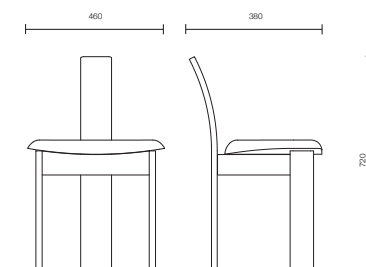

CADEIRA TRIPEÇA

TRIPEÇA CHAIR

Autor | *Author*

Daciano da Costa

Obra | *Work*

CASINO PARK HOTEL

Ano | *Year*

1972

Reedição | *Reissue*

1972

No mobiliário e no equipamento integrado dos quartos das zonas públicas, são recorrentes as composições laminares e os sistemas de diedros, com um predomínio quase absoluto da assimetria.

In the furniture and in the integrated equipment of the rooms and the public areas, the laminar compositions and the dihedral systems recur, with an almost absolute prevalence of asymmetry.

ESPECIFICAÇÕES | *SPECIFICATIONS*

Dimensões | L.460 x A.720 x P.380 mm

Materiais

Dimensions | W.460 x H.720 x D.380 mm

Estrutura | *Structure*

Lacada | *Lacquered*

Madeira | *Wood*

Assento | *Seat*

Linen

Burel