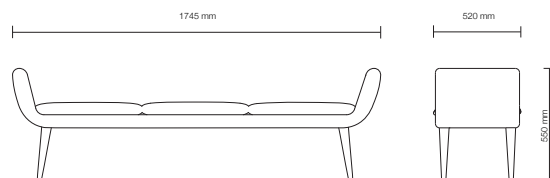

**CANAPÉ REITORIA 3 LUG.**

REITORIA BENCH 3 SEATS

**Autor** | *Author*  
Daciano da Costa

**Obra** | *Work*  
REITORIA DA UNIVERSIDADE DE LISBOA

**Ano** | *Year*  
1960

A canapé Reitoria da autoria de Daciano da Costa foi desenhada para o edifício da Reitoria da Universidade de Lisboa (1960), primeira grande encomenda após a abertura do seu atelier em 1959.

*The Reitoria bench was designed by Daciano da Costa for the Rectorate of the University of Lisbon (1960), his firsts major comission after opening his atelier in 1959.*

**ESPECIFICAÇÕES** | *SPECIFICATIONS*

**Materiais** | Estrutura em madeira mogno, estofa a veludo mohair ou veludo algodão.  
**Dimensões** | L.1745 x A.550 x P.520 mm  
**Peso** | 22,25 kg

**Materiais** | Mahogany wood structure, upholstered in mohair velvet or cotton velvet.  
**Size** | W.1745 x H.550 x D.520 mm  
**Weight** | 22,25 kg