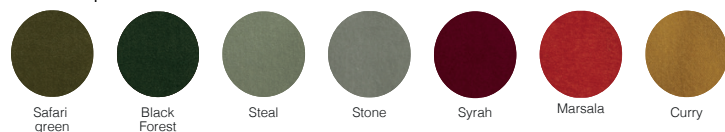

**CANAPÉ REITORIA 3 LUG.**

REITORIA BENCH 3 SEATS

**Autor** | *Author*  
Daciano da Costa

**Obra** | *Work*  
REITORIA DA UNIVERSIDADE DE LISBOA

**Ano** | *Year*  
1960

A canapé Reitoria da autoria de Daciano da Costa foi desenhada para o edifício da Reitoria da Universidade de Lisboa (1960), primeira grande encomenda após a abertura do seu atelier em 1959.

Veludo | *Velvet*

Mohair Velvet