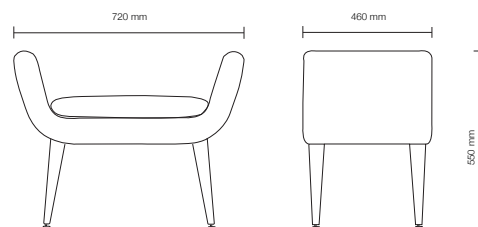

A canapé Reitoria da autoria de Daciano da Costa foi desenhada para o edifício da Reitoria da Universidade de Lisboa (1960), primeira grande encomenda após a abertura do seu atelier em 1959.

The Reitoria bench was designed by Daciano da Costa for the Rectorate of the University of Lisbon (1960), his first major commission after opening his atelier in 1959.

ESPECIFICAÇÕES | SPECIFICATIONS

Materiais | Estrutura em madeira mogno, estofa a veludo mohair ou veludo algodão.

Dimensões | L.720 x A.540 x P.460 mm

Peso | 9,88 kg

Materials | Mahogany wood structure, upholstered in mohair velvet or cotton velvet.

Size | W.720 x H.540 x D.460 mm

Weight | 9,88 kg

Veludo | Velvet

Mohair Velvet