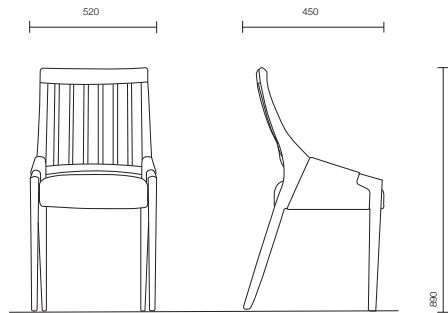

CADEIRA REITORIA

REITORIA CHAIR

Autor | Author

Daciano da Costa

Obra | Work

REITORIA DA UNIVERSIDADE DE LISBOA

Ano | Year

1960

A cadeira Reitoria da autoria de Daciano da Costa foi desenhada para o edifício da Reitoria da Universidade de Lisboa (1960), primeira grande encomenda após a abertura do seu atelier em 1959.

The Reitoria chair was designed by Daciano da Costa for the Rectorate of the University of Lisbon (1960), his first major commission after opening his atelier in 1959.

ESPECIFICAÇÕES | SPECIFICATIONS

Materiais | Estrutura em madeira mogno, estofa a veludo mohair ou veludo algodão.

Dimensões | L.520 x A.890 x P.450 mm

Peso | 8,50 kg

Materials | Mahogany wood structure, upholstered in mohair velvet or cotton velvet.

Size | W.520 x H.890 x D.450 mm

Weight | 8,50 kg

Veludo | *Velvet*

Mohair Velvet